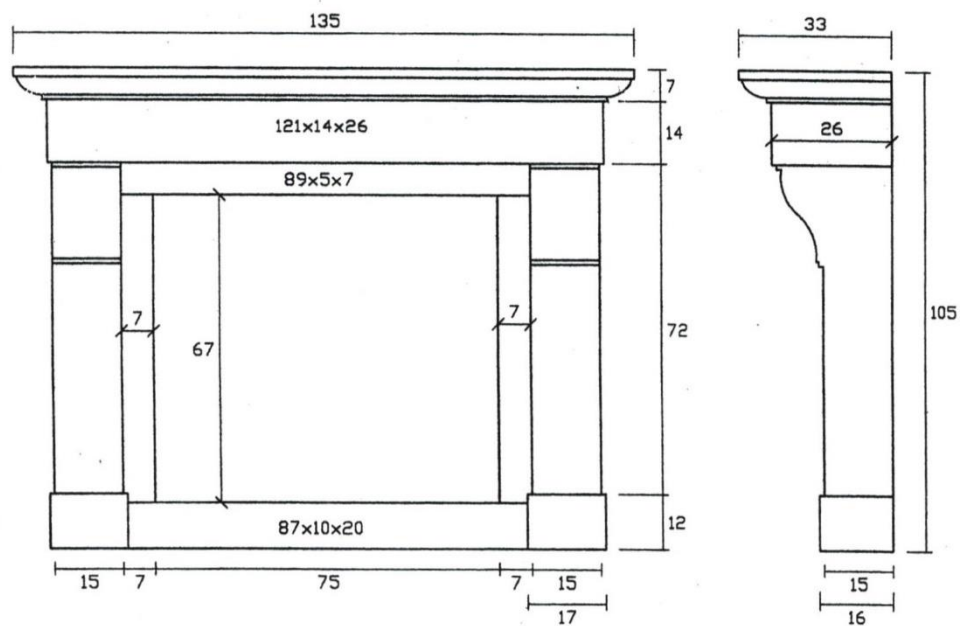

# Stilkamin Modell Venice

Maße (B/H/T): 1350x1050x330 mm (Änderungen auf Wunsch)  
Abgebildet in Naturstein: Nayont. Andere Natursteine möglich.

Farb- und Strukturabweichungen sind bei Natursteinen immer möglich und ganz natürlich.

VENICE 135 FRONT