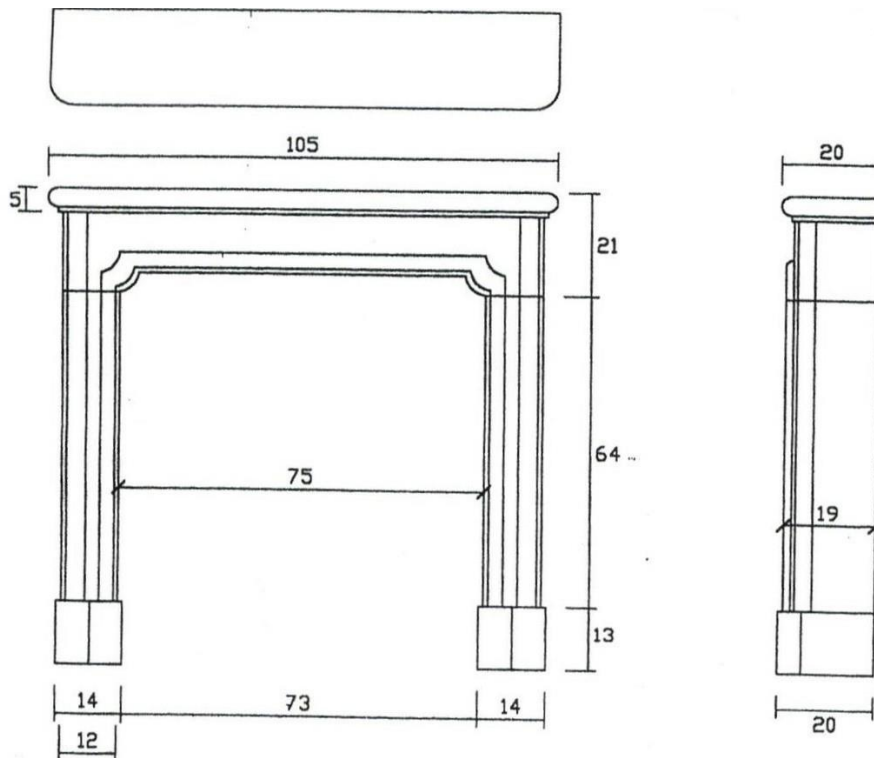

Stilkamin Modell L348

Maße (B/H/T): 1050x980x200 mm (Änderungen auf Wunsch)
Abgebildet in Naturstein: Nayont. Andere Natursteine möglich.

Farb- und Strukturabweichungen sind bei Natursteinen immer möglich und ganz natürlich.