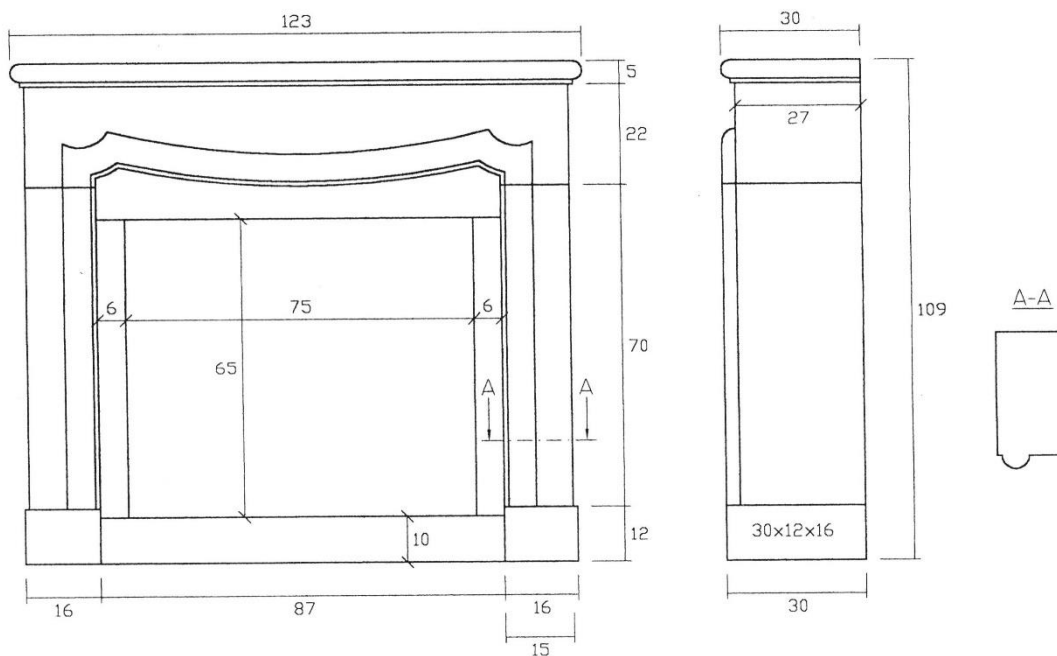

# Stilkamin Modell Pescara

Maße (B/H/T): 1230x1090x300 mm (Änderungen auf Wunsch)  
Abgebildet in Naturstein: Nayont. (Andere Natursteine möglich)

Naturstein Stilkamin, bestehend aus: Oberplatte -Oberteil-Seitenteil (links und rechts)-Winkelblenden 3 Stück-Bodenbalken