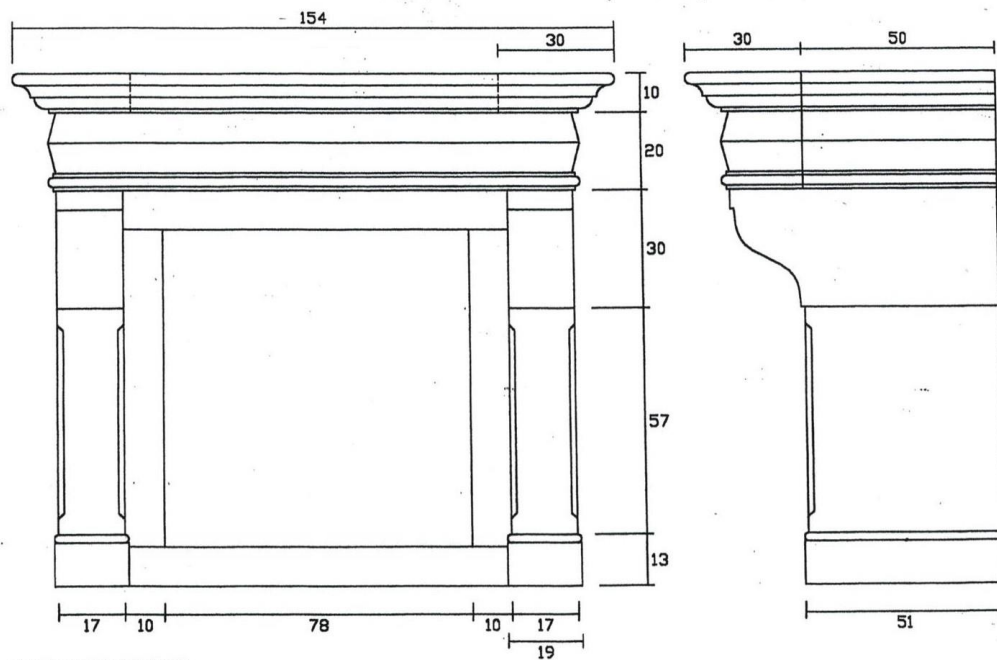

Stilkamin Modell Montreux

Maße (B/H/T): 1540x1300x300+500 mm (Änderungen auf Wunsch)
Abgebildet in Naturstein: Nayont. (Andere Natursteine möglich)

Naturstein Stilkamin, bestehend aus: Oberplatte mit Rücklaufstücken-Oberteil-
Seitenteil (links und rechts)-Winkelblenden: 3 Stück-Bodenbalken