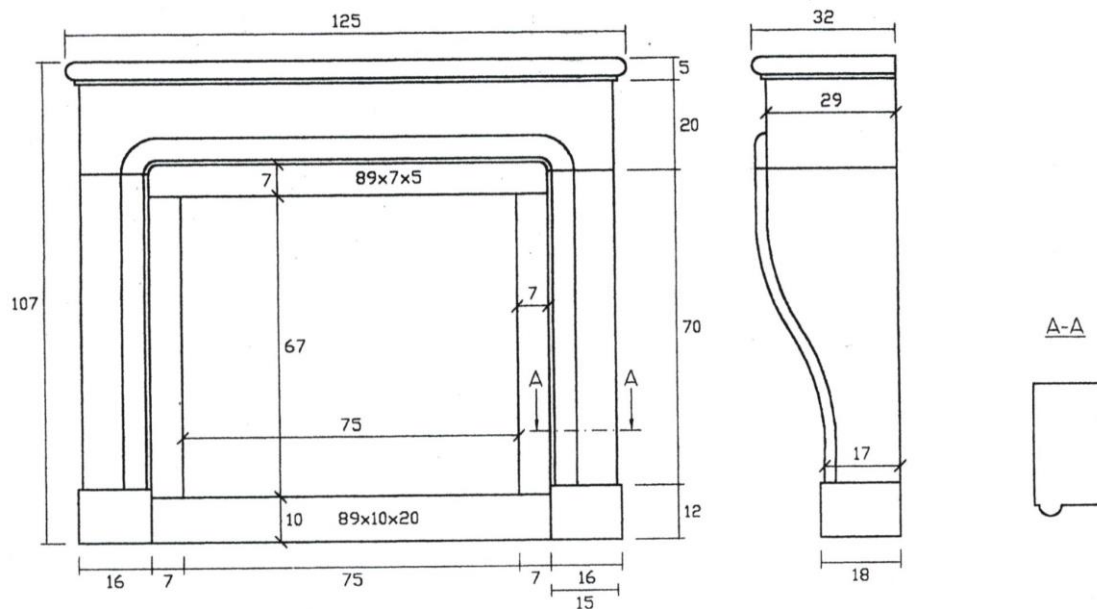

Stilkamin Modell Lucca

Maße (B/H/T): 1250x1070x320 mm (Änderungen auf Wunsch)
 Abgebildet in Naturstein: Nayont. (Andere Natursteine möglich)

Naturstein Stilkamin, bestehend aus: Oberplatte -Oberteil-Seitenteil (links und rechts)-Winkelblenden 3 Stück-Bodenbalken