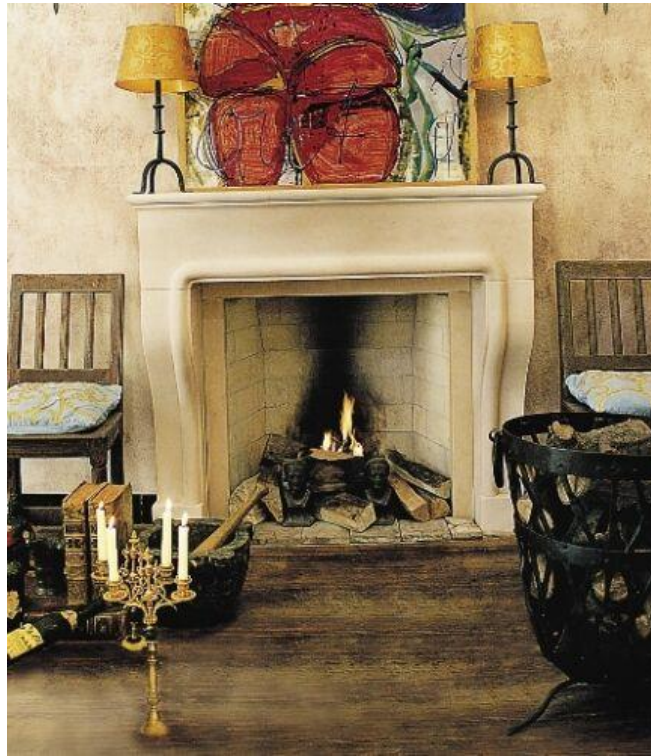

Stilkamin Modell Lucca

Maße (B/H/T): 1250x1070x320 mm (Änderungen auf Wunsch)
 Abgebildet in Naturstein: Nayont. (Andere Natursteine möglich)

Naturstein Stilkamin, bestehend aus: Oberplatte -Oberteil-Seitenteil (links und rechts)-Winkelblenden 3 Stück-Bodenbalken