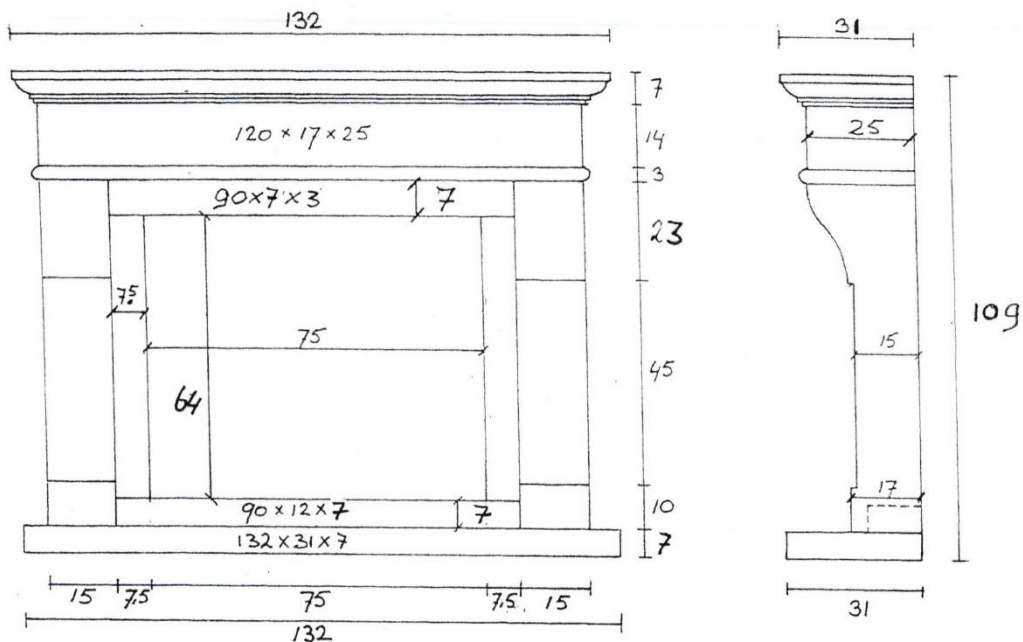

Stilkamin Modell L500

Maße (B/H/T): 1320x1090x310 mm (Änderungen auf Wunsch)
Abgebildet in Naturstein: Nayont. (Andere Natursteine möglich)

Naturstein Stilkamin, bestehend aus: Oberplatte -Oberteil-Seitenteil (links und rechts)-Winkelblenden 3 Stück-Bodenbalken-Bodenplatte