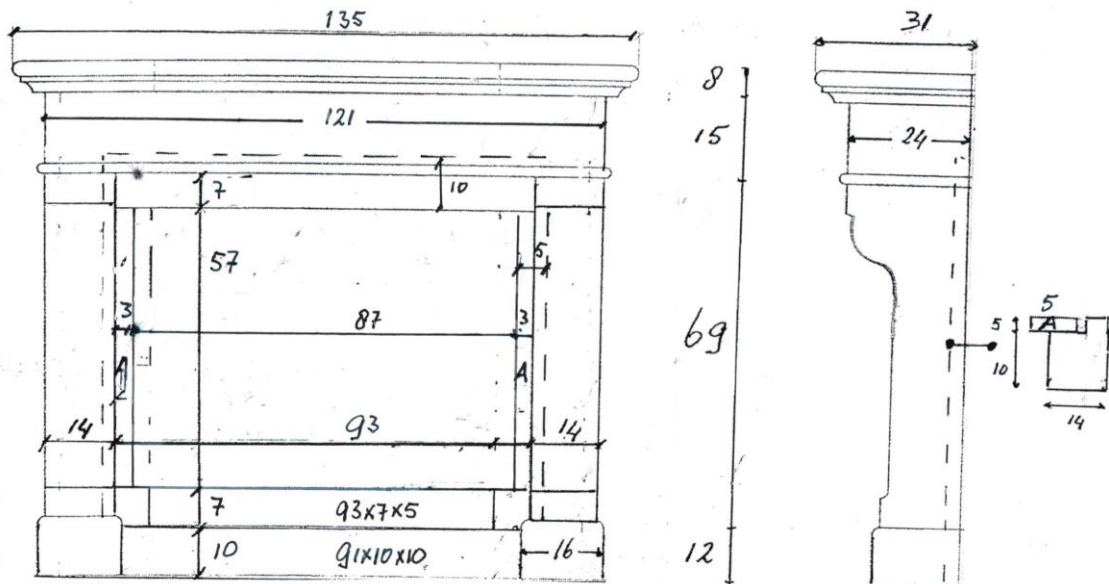

Stilkamin Modell L300 E

Maße (B/H/T): 1350x1040x310 mm (Änderungen auf Wunsch)
 Abgebildet in Naturstein: Caliza Matte Andere Natursteine möglich.

Naturstein Stilkamin, bestehend aus: Oberplatte -Oberteil-Seitenteil (links und rechts)-Bodenbalken-Winkelblenden 3 Stück

MODELL L300E FRONT