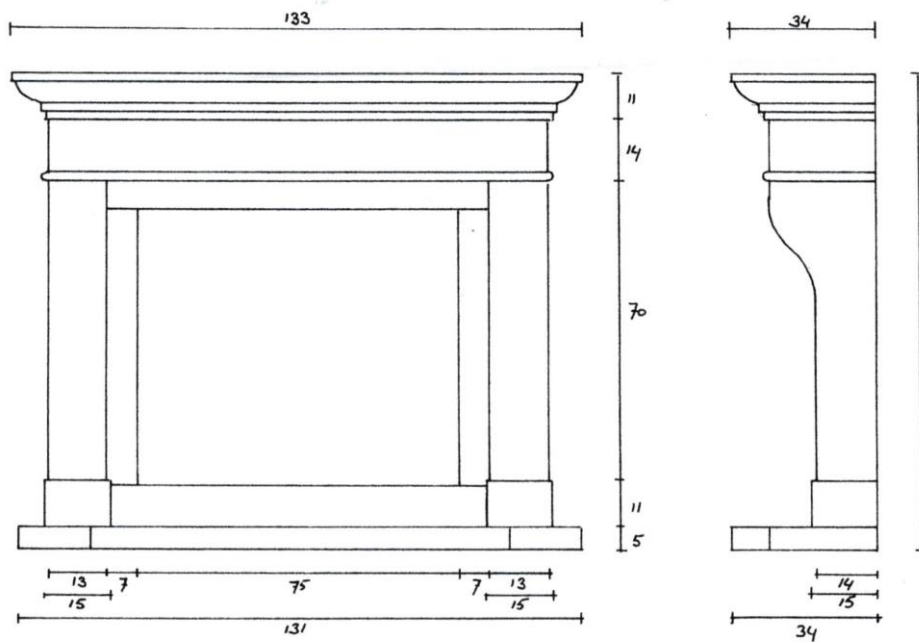

Stilkamin Modell L250

Maße (B/H/T): 1330x1110x340 mm (Änderungen auf Wunsch)
Abgebildet in Naturstein: Beauvallon. (Andere Natursteine möglich)

Naturstein Stilkamin, bestehend aus: Oberplatte -Oberteil-Seitenteil (links und rechts)-Bodenbalken-Winkelblenden 3 Stück -Bodenplatte