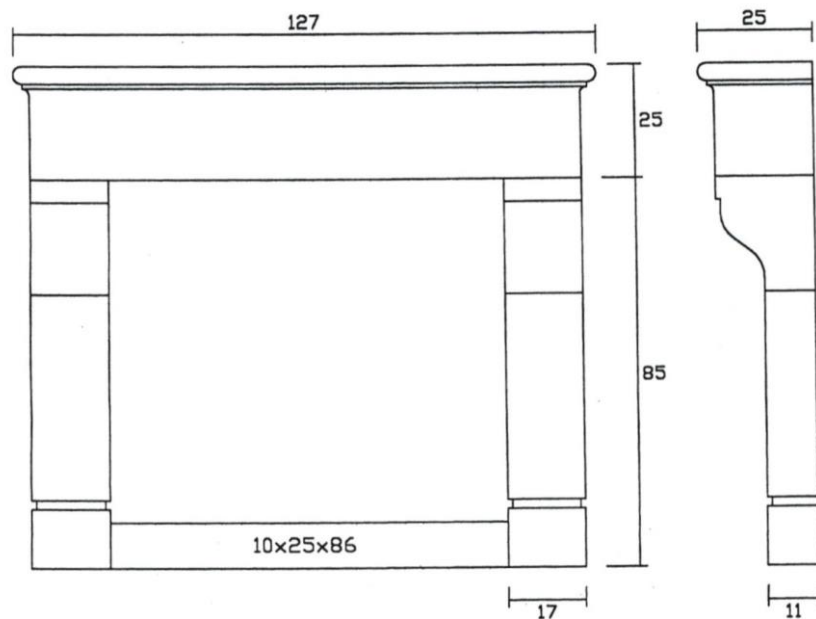

Stilkamin Modell Bourgondie

Maße (B/H/T): 1270x1100x250 mm (Änderungen auf Wunsch)
Abgebildet in Naturstein: Nayont. (Andere Natursteine möglich)

Naturstein Stilkamin, bestehend aus: Oberplatte-Oberteil-Seitenteil (links und rechts)-Bodenbalken